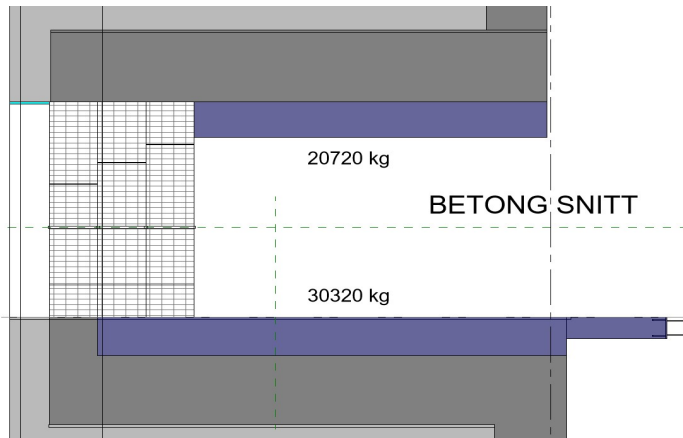

## MARMORBETONG

DEKKER	
Dekkenr	Vekt [kg]
1	30320
2	20720
VEGGER	
Veggnr	Vekt[kg]
1	19500
2	11500
<b>Tot marmorbetong</b>	<b>82040</b>

## MARMOR LECABLOKKER

Tot marmorblokker	Vekt[kg]
	<b>5670</b>