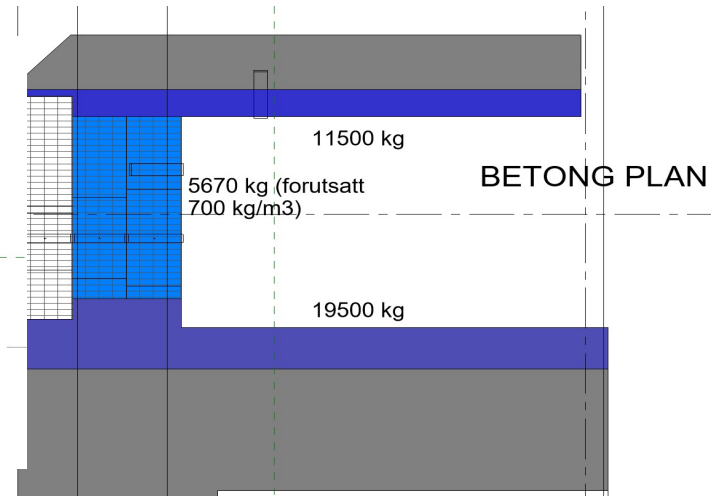

## MARMORBETONG

DEKKER	
Dekkenr	Vekt [kg]
1	30320
2	20720
VEGGER	
Veggnr	Vekt[kg]
1	19500
2	11500
<b>Tot marmorbetong</b>	<b>82040</b>

## MARMOR LECABLOKKER

Tot marmorblokker	Vekt[kg]
	<b>5670</b>